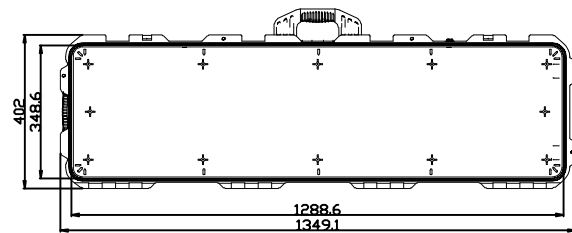

A-A

制图 Drawing	审核 Auditing	批准 Confirm	客户名称 Customer Name	材料 Material		
			产品名称 Product Name	安全防护箱	图样比例 Drawing Scale	1:1 A
			产品编号 Product Code	RPC318	视角 Project View	
共1页 第1页 Page 1 of 1			DRX. EVEREST WWW.EVERESTCASE.COM			